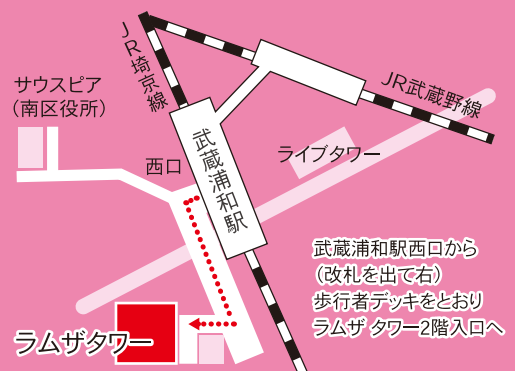

日常生活、就職活動や仕事の中で、自分は何んな事象の時にストレスがかかるのか?その原因に向き合い、ストレスの軽減のヒントを得るセミナーです。

会場

ハローワーク浦和・  
就業支援サテライト セミナー室

各20分前から受付開始

◎セミナーはグループワークを取り入れたプログラムとなります。

◎セミナーに参加される方は、ハローワーク浦和・就業支援サテライトへの登録が必要です。

◎ご予約後にキャンセルされる場合は、必ずご連絡をくださるようお願いいたします。

お申込み・  
お問合せ

☎ 048-826-5601

受付時間

月～金曜 10:00～19:00  
土曜 10:00～17:00  
※日・祝日・年末年始(12/29～1/3)は休み

〒336-0027 さいたま市南区沼影1-10-1 ラムザタワー3F  
JR埼京線・武蔵野線「武蔵浦和駅」西口から徒歩3分  
※専用の駐車・駐輪スペースがありませんので、公共交通機関をご利用ください。

武蔵浦和駅西口から  
(改札を出て右)  
歩行者デッキをとり  
ラムザタワー2階入口へ